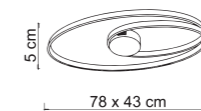

2413 GIOVE/B
2406 GIOVE/N

Power 48W Led Integrated
Input 220/240 V- 50/60Hz
Kelvin Sikrea Dynamic Dimmer
Dimmable Yes
Real Lumen Dimmable Max 3283
CRI 85
IP 20
L. Wire 90 cm
Weight N: 1,4kg G: 2,5kg
Volume 0,1210 m³

Articolo compatibile con Sikrea Dynamic Dimmer + (cod. 4868)
Article compatible with Sikrea Dynamic Dimmer + (cod. 4868)

2451 GIOVE/PL B
2444 GIOVE/PL N

Power 48W Led Integrated
Input 220/240 V- 50/60Hz
Kelvin Sikrea Dynamic Dimmer
Dimmable Yes
Real Lumen Dimmable Max 3196
CRI 85
IP 20
Weight N: 2,0kg G: 2,9kg
Volume 0,0581 m³

Articolo compatibile con Sikrea Dynamic Dimmer + (cod. 4868)
Article compatible with Sikrea Dynamic Dimmer + (cod. 4868)

2475 GIOVE/L B
2468 GIOVE/L N

Power 12W Led Integrated
Input 220/240 V- 50/60Hz
Kelvin 3000
Dimmable No
Real Lumen 911
CRI 85
IP 20
Weight N: 1,1kg G: 1,4kg
Volume 0,0223 m³

Materia leggera, figura ariosa, linee fluttuanti ed armoniose.
Giove è autentico design dettato dalla sua forma geometrica, che dà vita ad un prodotto di luce avvolgente e virtuoso. Una serie a Led integrato, disponibile nelle finiture bianco e nero.

Light material, airy figure, flowing and harmonious lines.
Giove is authentic design dictated by its geometric shape, which gives life to an enveloping and virtuous product of light. An integrated LED series, available in white and black finishes.

Articolo completo di
Sikrea Dynamic Dimmer

SDD Esclusa lampada da tavolo
Except table lamp

MATERIALI :
Materials :

Struttura Frame	Metallo Metal
Diffusore Diffuser	Cover silconica Silicon Cover
Cavo Wire	PVC PVC

TAVOLA FINITURE :
Table of Finishes :

Struttura Frame	☐ Bianco Opaco Matt White ☐ Nero Opaco Matt Black	B N
Cavo Wire	☐ Trasparente Transparent	

DOWNLOAD AREA: